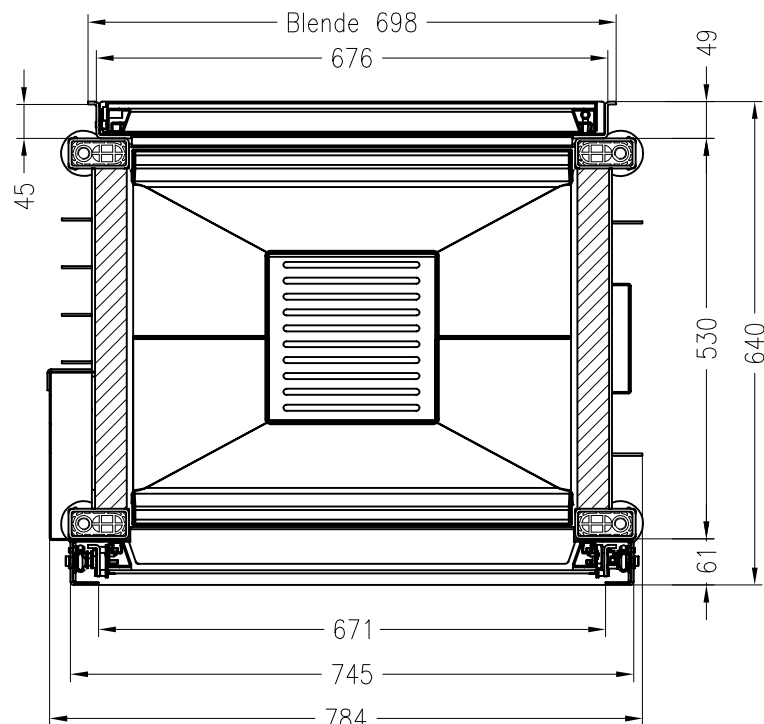

SPARTHERM Kamineinsatz Varia FDh-3S (Möglichkeit: Aussenluftanschluss)
für 25 / 28er Kachelmaß

Vorderansicht
M \approx 1:20

Seitenansicht
M \approx 1:20

Horizontalschnitt
M \approx 1:10

Stand: 11-2010

Alle Abbildungen und Zeichnungen sind urheberrechtlich geschützt.
Verwertung oder Veröffentlichung, auch einzelner Details, nur mit unserer Genehmigung.
Technische Änderungen und Irrtümer vorbehalten!