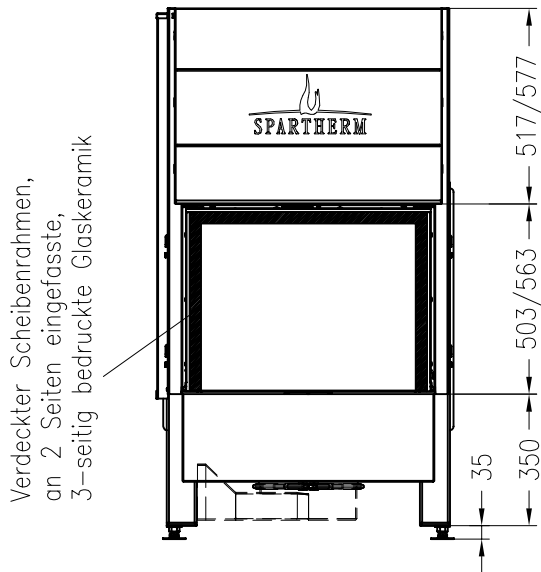

SPARTHERM Kamineinsatz Varia FDh-3S (Möglichkeit: Aussenluftanschluss)
für 25 / 28er Kachelmaß

Vorderansicht
M \approx 1:20

Seitenansicht
M \approx 1:20

Horizontalschnitt
M \approx 1:10

Stand: 11-2010

Alle Abbildungen und Zeichnungen sind urheberrechtlich geschützt.
Verwertung oder Veröffentlichung, auch einzelner Details, nur mit unserer Genehmigung.
Technische Änderungen und Irrtümer vorbehalten!