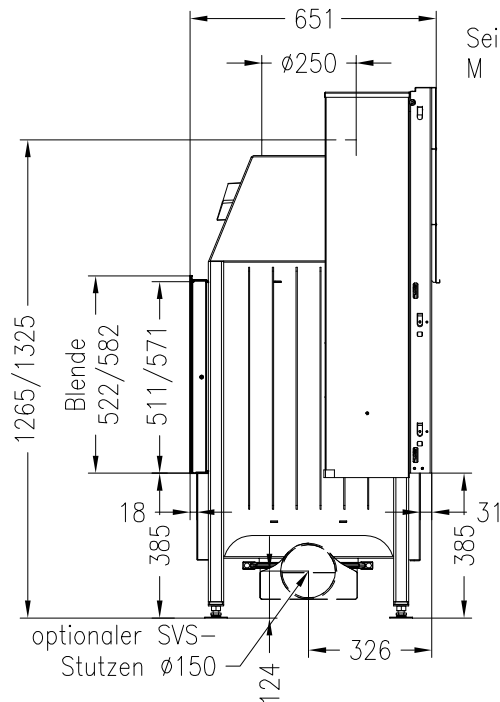

SPARTHERM Kamineinsatz Varia FDh-3S (Möglichkeit: Aussenluftanschluss)
für 25 / 28er Kachelmaß

Vorderansicht
M \approx 1:20

Seitenansicht
M \approx 1:20

Horizontalschnitt
M \approx 1:10

Stand: 11-2010

Alle Abbildungen und Zeichnungen sind urheberrechtlich geschützt.
Verwertung oder Veröffentlichung, auch einzelner Details, nur mit unserer Genehmigung.
Technische Änderungen und Irrtümer vorbehalten!